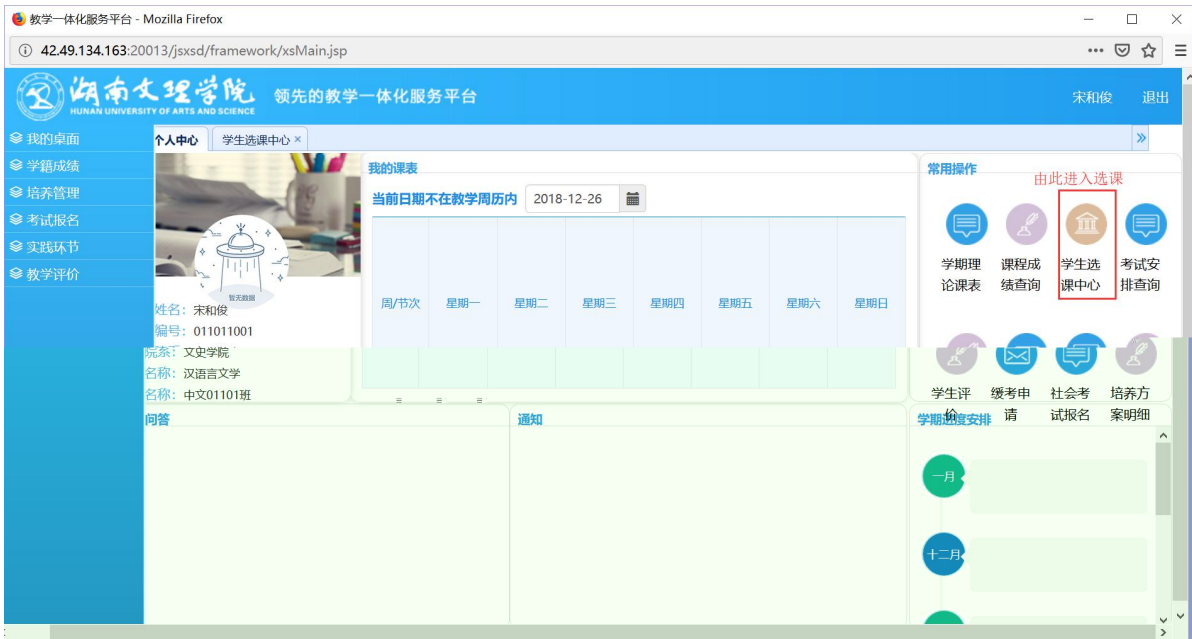

浏览器地址栏: 172.26.0.187/jsxsd/

湖南文理学院 HUNAN UNIVERSITY OF ARTS AND SCIENCE 教学一体化服务平台

领先的教学生态平台

用户登录

请输入账号

请输入密码

忘记密码

登录

温馨提示: 推荐使用IE9以上浏览器以及360极速模式。

Copyright © 2017 湖南蓝盾科技发展有限公司 (R4.4)

选课学分情况

公选课选课

本学期选课学分/门数要求及已选情况							
	最高总学分	专业内跨年级选课(控制)		跨专业选课(控制)		校公共选修课选课(控制)	
		学分	门数	学分	门数	学分	门数
设置(控制)要求	不控制	不控制	不控制	不控制	不控制	2	1
已选统计	20.0	0.0	0	0.0	0	0.0	0